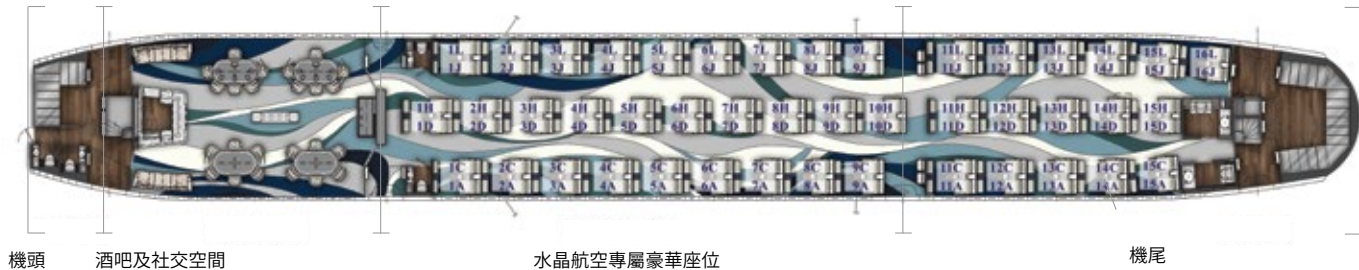

水晶天際1號 | 機艙平面圖

— 座位數量: 88\*

\* 視包機需求而定